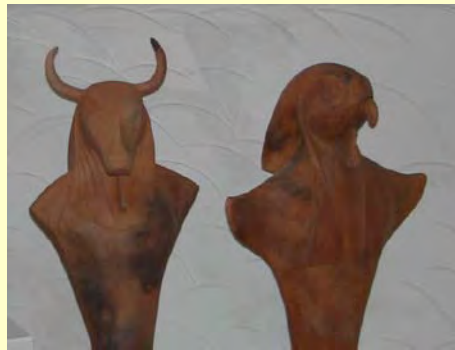

Urlaubsregion

Ohmbachsee-Glantal

Pfälzer Bergland

Kunst-Handwerks-Führer

Urlaubsregion

Ohmbachsee-Glantal

In der Pfalz, im Pfälzer Bergland.

Tourist-Info
Homburger Str. 3
66907 Glan-Münchweiler
Tel.: 06383 – 92 17 – 0
www.ohmbachsee-glantal.de
info@ohmbachsee-glantal.de